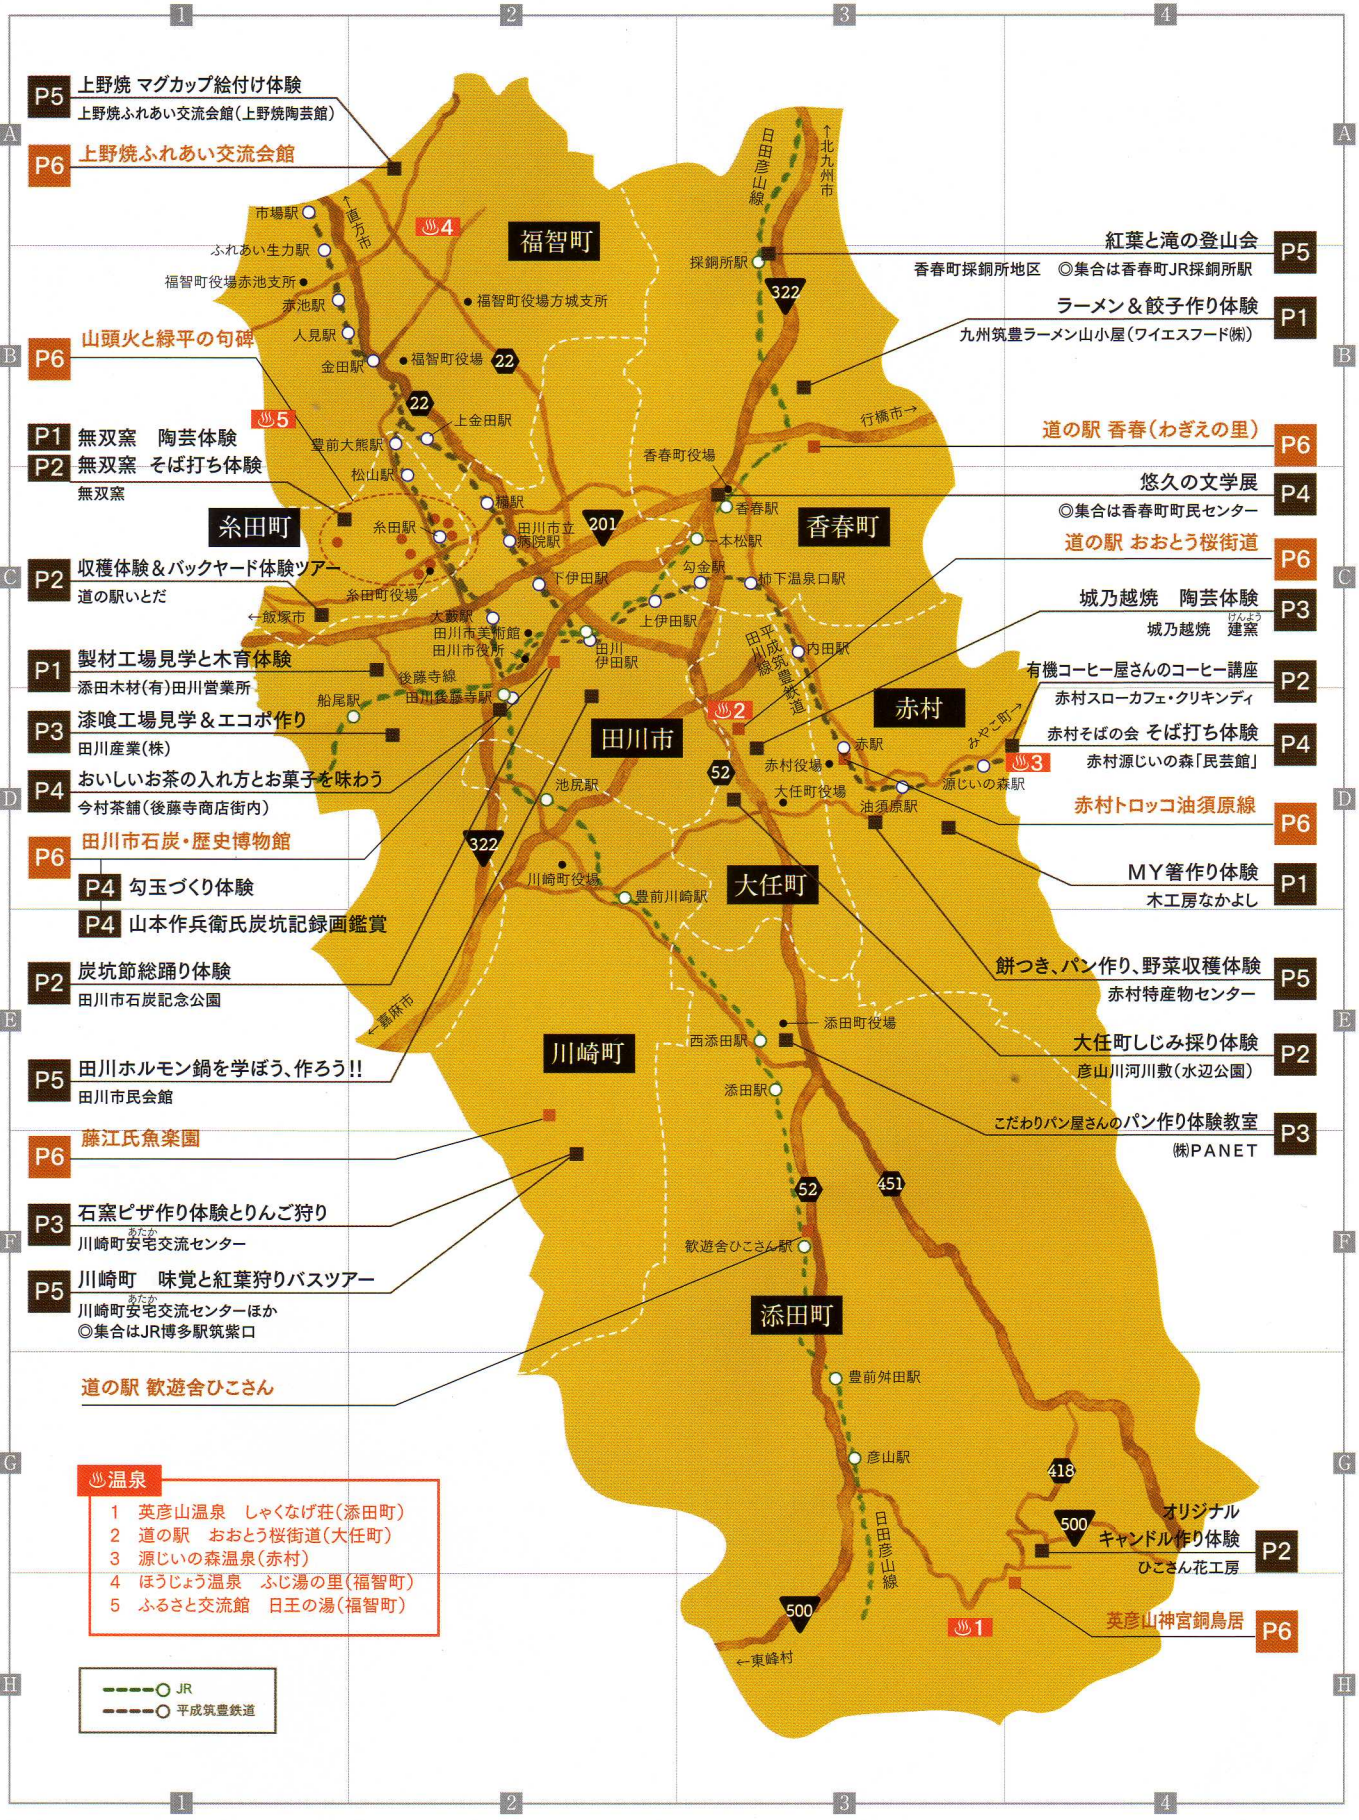

開催場所一覽MAP

- ♨️温泉
- 1 英彦山温泉 しゃくなげ荘(添田町)
 - 2 道の駅 おおとう桜街道(大任町)
 - 3 源じいの森温泉(赤村)
 - 4 ほうじょう温泉 ふじ湯の里(福智町)
 - 5 ふるさと交流館 日王の湯(福智町)